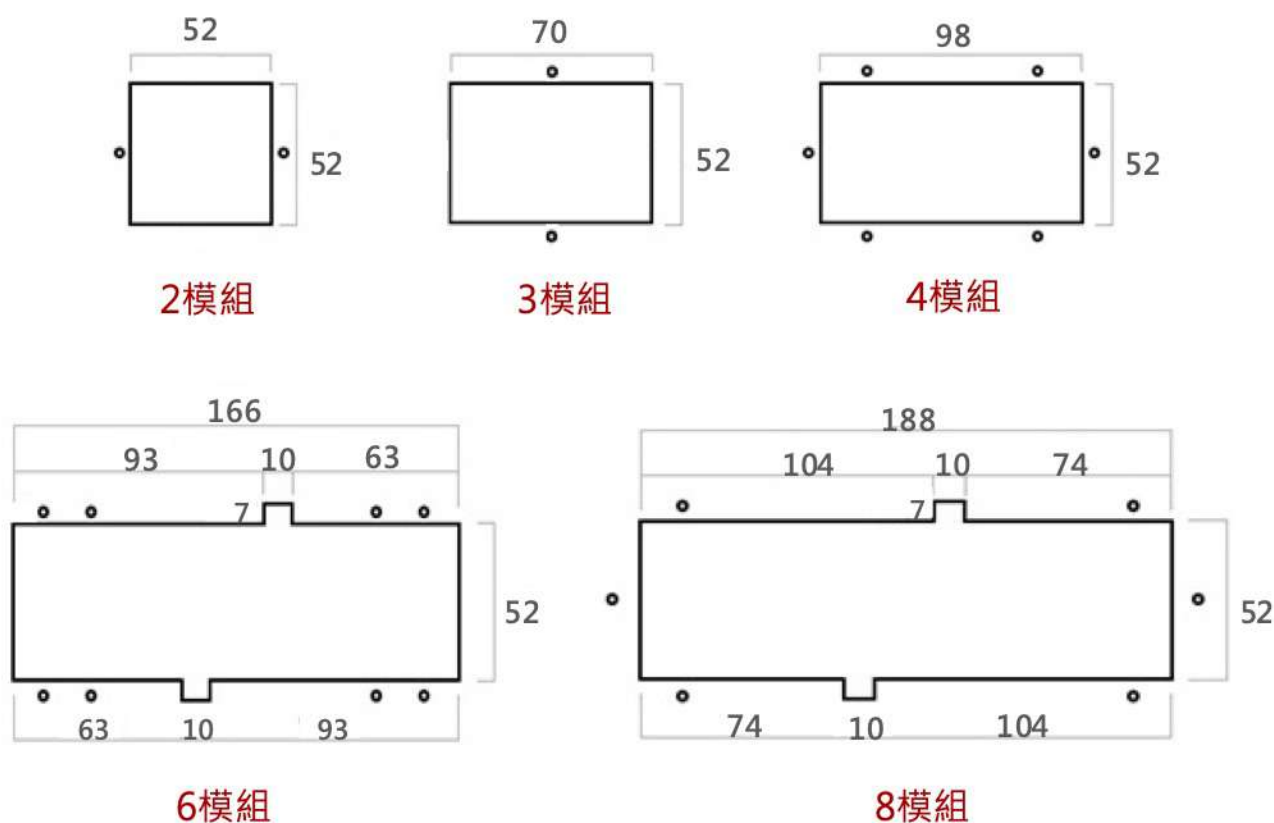

Arteor 歐規面板尺寸(mm)

Arteor 歐規開孔尺寸 (mm/木作安裝)

Arteor 台規面板尺寸(mm)

Arteor 台規開孔尺寸 (mm/木作安裝)