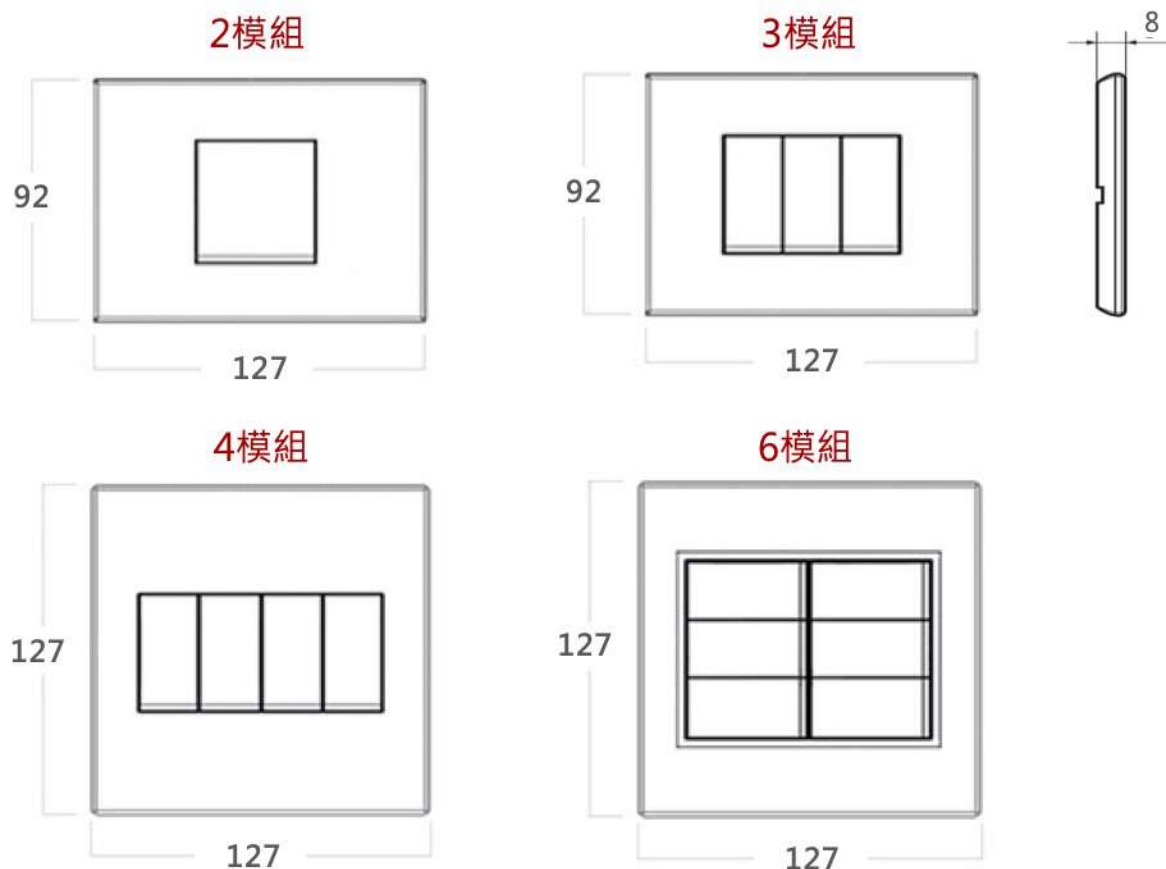

Arteor 歐規面板尺寸(mm)

Arteor 歐規開孔尺寸 (mm/木作安裝)

Arteor 台規面板尺寸(mm)

Arteor 台規開孔尺寸 (mm/木作安裝)