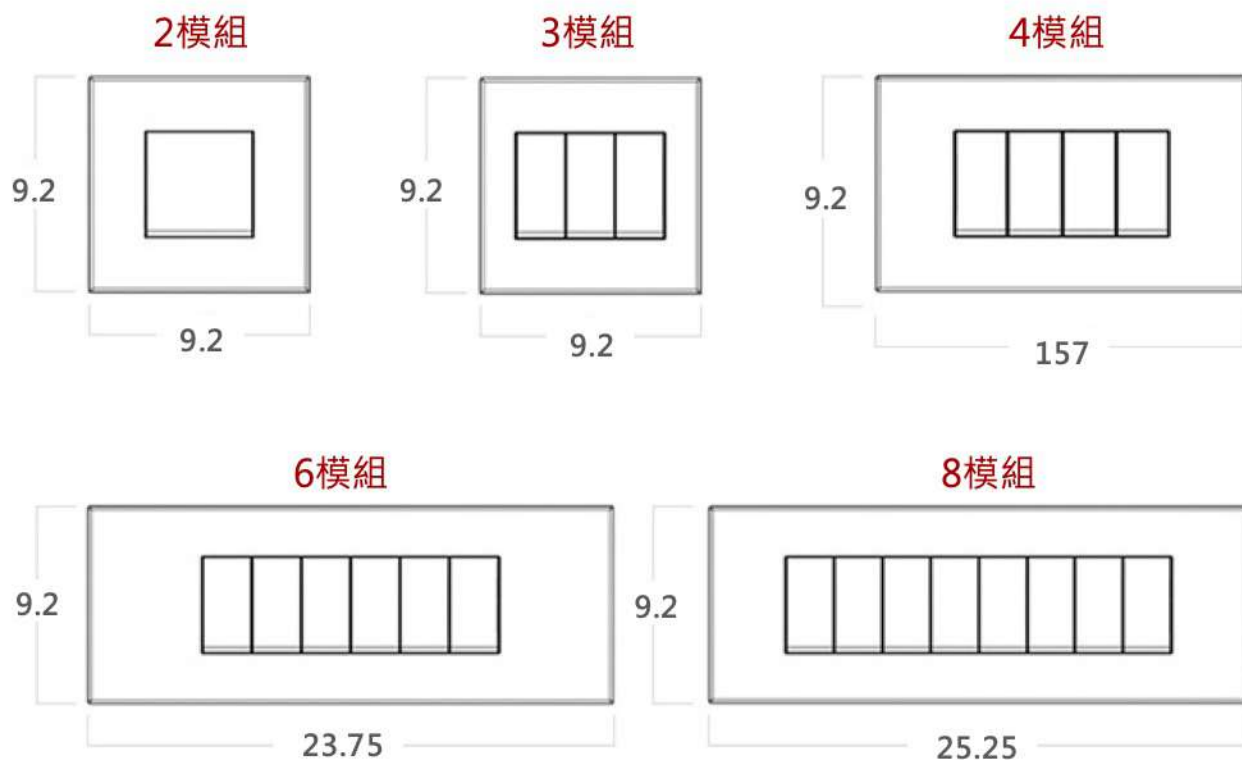

Arteor 歐規面板尺寸(mm)

Arteor 歐規開孔尺寸 (mm/木作安裝)

Arteor 台規面板尺寸(mm)

Arteor 台規開孔尺寸 (mm/木作安裝)