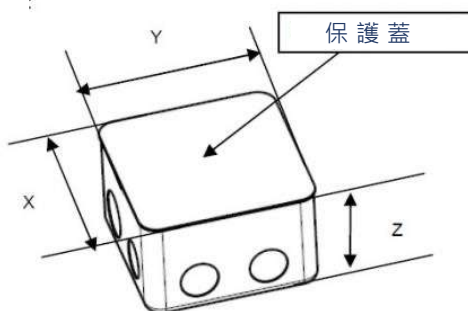

2. 按住按鍵並向後拉

3. 上蓋開啟後按鍵即自動回復且鎖住定位

4. 要關上蓋子時，下壓按鍵並向後拉解鎖，同時將蓋子關上即可

■ 完成面尺寸 (單位：mm)

■ 預埋盒尺寸 (單位：mm)

	X(mm)	Y(mm)	Z(mm)
3 模組	100	100	60
4 模組	100	122	60
6 模組	100	210	60
8 模組	100	255	60

■ 桌面/高架地板安裝說明：

開孔尺寸 (單位：mm)

Pop-up size	A ⁽¹⁾ (mm)	B ⁽¹⁾ (mm)
3 模組	108	108
4 模組	108	131
6 模組	108	218
8 模組	108	263

1: +/- 1 mm

安裝固定支架