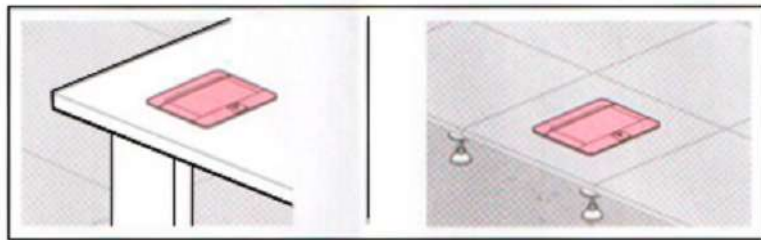

Pop-up size	A⁽¹⁾ (mm)	B⁽¹⁾ (mm)
3 模組	108	108
4 模組	108	131
6 模組	108	218
8 模組	108	263

1: +/- 1 mm