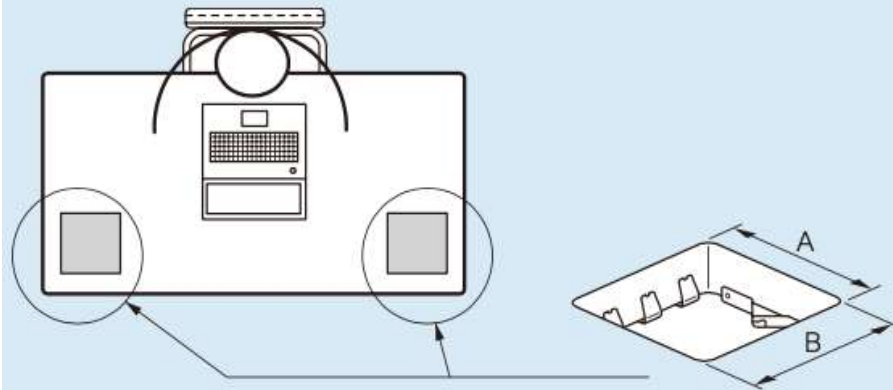

2. 按住按鍵並向後拉

3. 上蓋開啟後按鍵即自動回復且鎖住定位

4. 要關上蓋子時，下壓按鍵並向後拉解鎖，同時將蓋子關上即可

■ 完成面尺寸 (單位：mm)

■ 預埋盒尺寸 (單位：mm)

	X(mm)	Y(mm)	Z(mm)
3 模組	100	100	60
4 模組	100	122	60
6 模組	100	210	60
8 模組	100	255	60

■ 桌面/高架地板安裝說明：

開孔尺寸 (單位：mm)