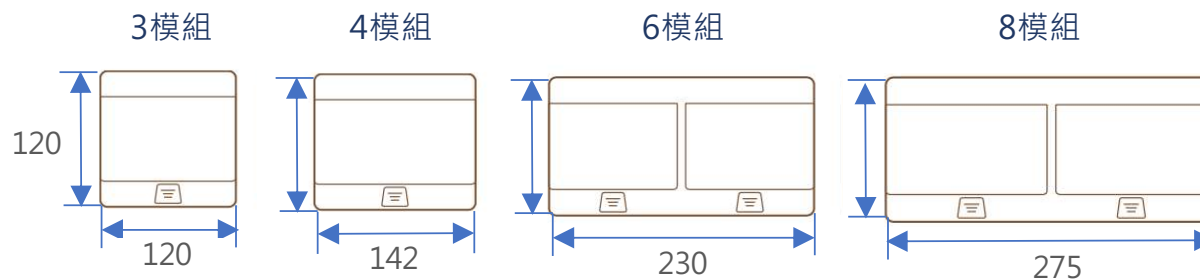

2. 按住按鍵並向後拉

3. 上蓋開啟後按鍵即自動回復且鎖住定位

4. 要關上蓋子時，下壓按鍵並向後拉解鎖，同時將蓋子關上即可

■ 完成面尺寸 (單位：mm)

■ 預埋盒尺寸 (單位：mm)

	X(mm)	Y(mm)	Z(mm)
3 模組	100	100	60
4 模組	100	122	60
6 模組	100	210	60
8 模組	100	255	60

■ 桌面/高架地板安裝說明：

開孔尺寸 (單位：mm)

Pop-up size	A ⁽¹⁾ (mm)	B ⁽¹⁾ (mm)
3 模組	108	108
4 模組	108	131
6 模組	108	218
8 模組	108	263

1: +/- 1 mm

安裝固定支架